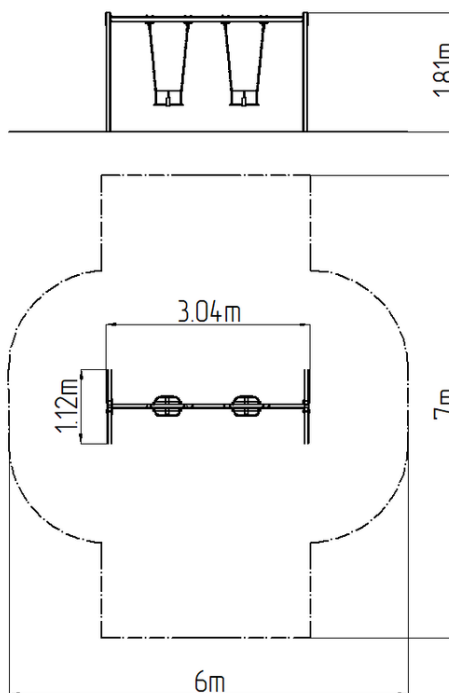

Vybavenie

2x Sedátko Baby. Na výber sú tri farebné varianty konštrukcie - hnedá, modrá a červená.