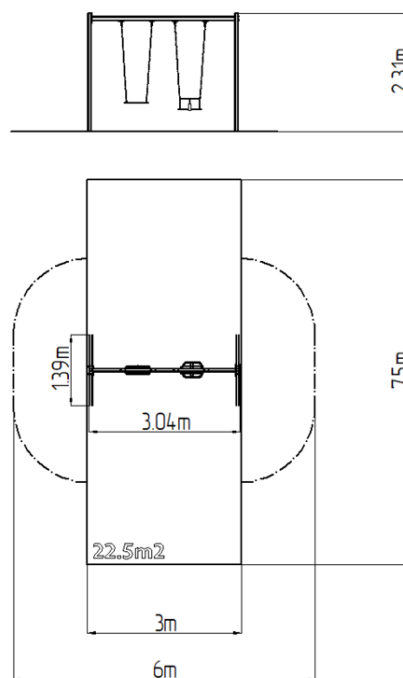

Vybavenie

1x Sedadlo Baby, 1x Sedadlo Normal. Na výber sú tri farebné varianty konštrukcie - hnedá, modrá a červená.