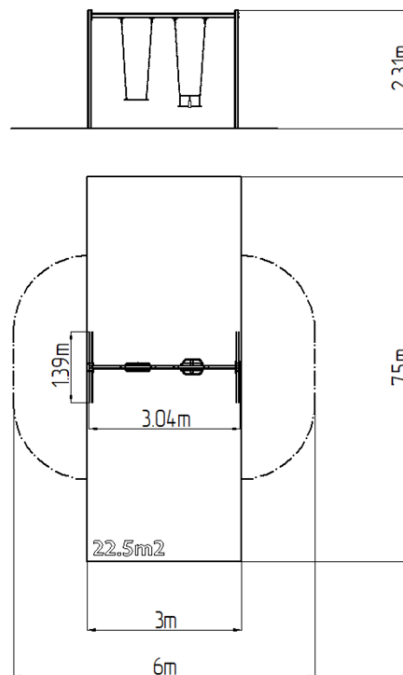

Vybavenie

1x Sedadlo Baby, 1x Sedadlo Normal. Na výber sú tri farebné varianty konštrukcie - hnedá, modrá a červená.