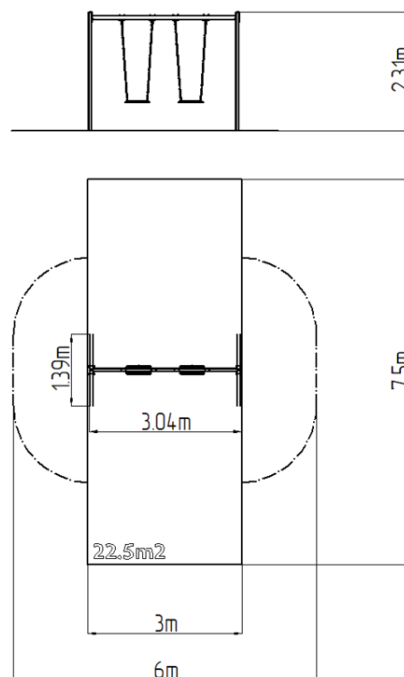

Vybavenie

2x Sedátko Normal. Na výber sú tri farebné varianty konštrukcie - hnedá, modrá a červená.