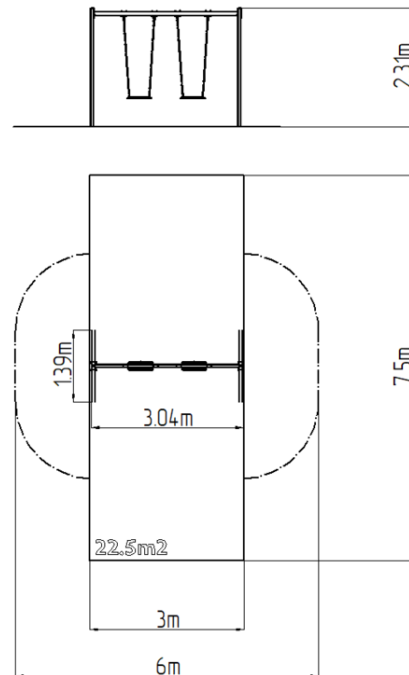

Vybavenie

2x Sedátko Normal. Na výber sú tri farebné varianty konštrukcie - hnedá, modrá a červená.