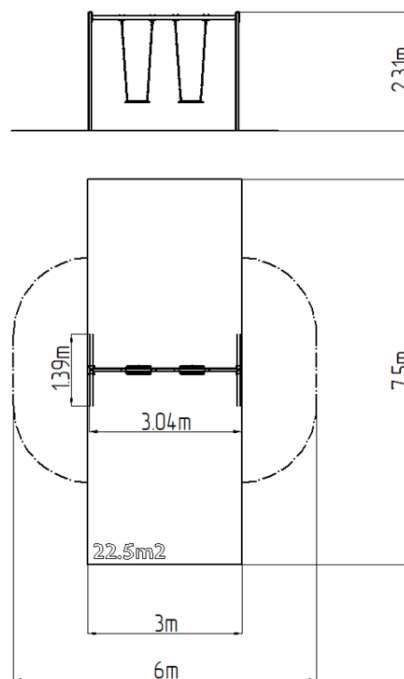

Vybavenie

2x Sedátko Normal. Na výber sú tri farebné varianty konštrukcie - hnedá, modrá a červená.