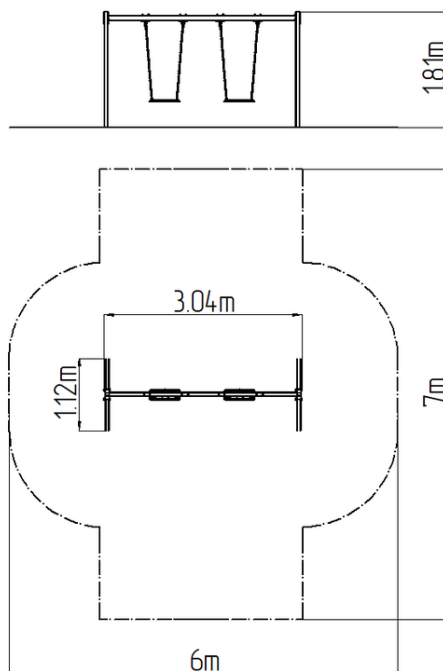

Vybavenie

2x Sedátko Normal. Na výber sú tri farebné varianty konštrukcie - hnedá, modrá a červená.