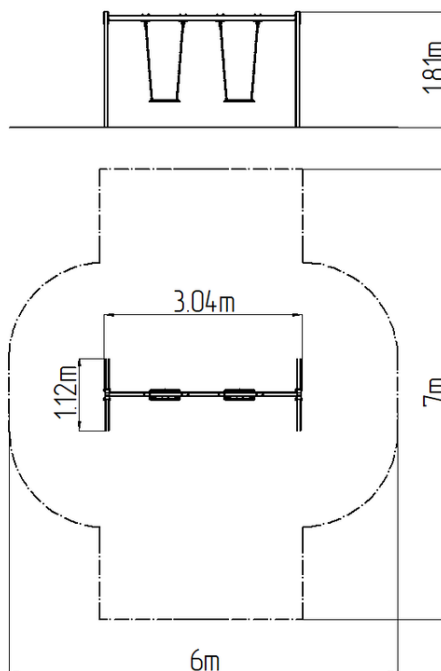

Vybavenie

2x Sedátko Normal. Na výber sú tri farebné varianty konštrukcie - hnedá, modrá a červená.