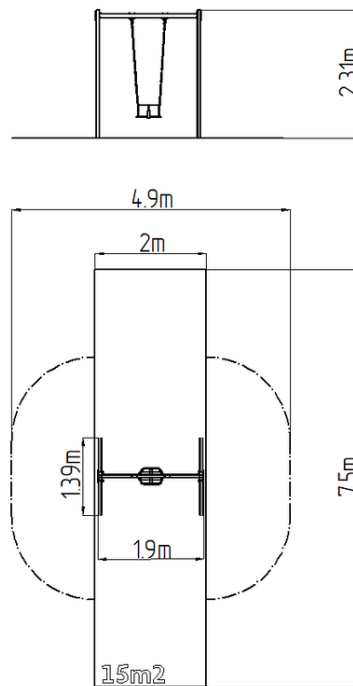

Vybavenie

1x Sedátko Baby. Na výber sú tri farebné varianty konštrukcie - hnedá, modrá a červená.