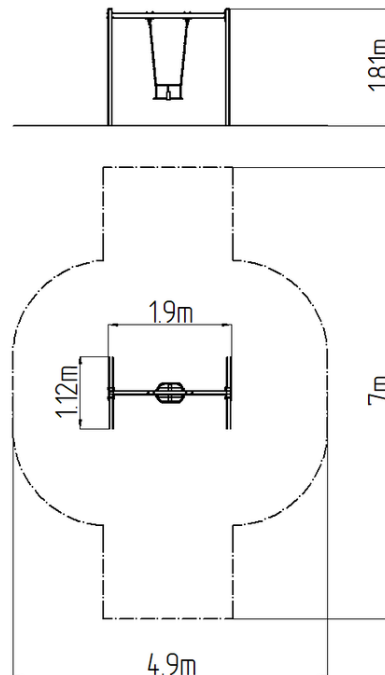

Vybavenie

1x Sedátko Baby. Na výber sú tri farebné varianty konštrukcie - hnedá, modrá a červená.