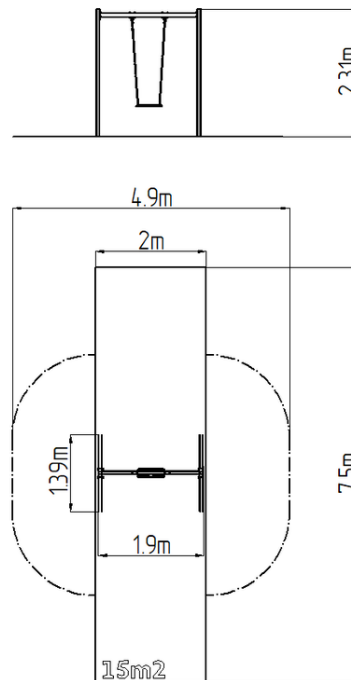

Vybavenie

1x Sedátko Normal. Na výber sú tri farebné varianty konštrukcie - hnedá, modrá a červená.