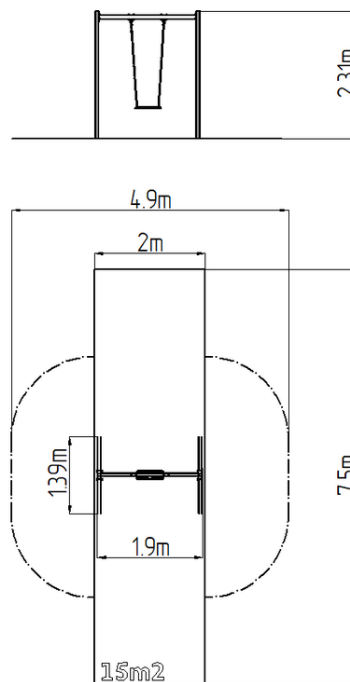

Vybavenie

1x Sedátko Normal. Na výber sú tri farebné varianty konštrukcie - hnedá, modrá a červená.