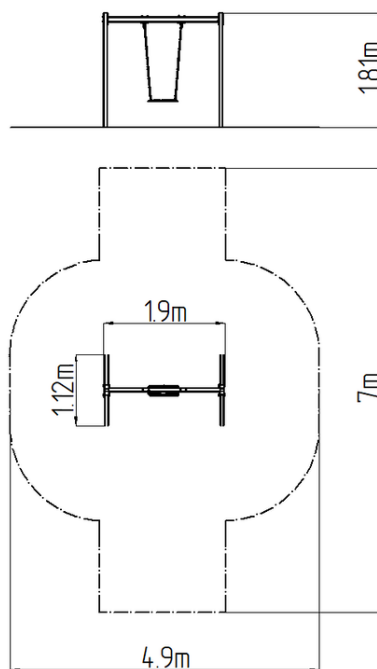

Vybavenie

1x sedadlo Normal. Na výber sú tri farebné varianty konštrukcie - hnedá, modrá a červená.