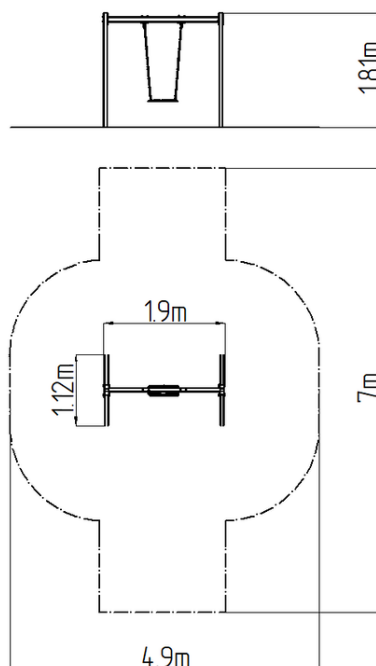

Vybavenie

1x sedadlo Normal. Na výber sú tri farebné varianty konštrukcie - hnedá, modrá a červená.