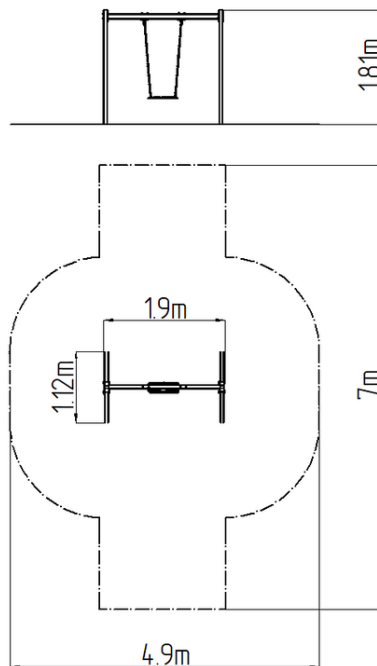

Vybavenie

1x sedadlo Normal. Na výber sú tri farebné varianty konštrukcie - hnedá, modrá a červená.