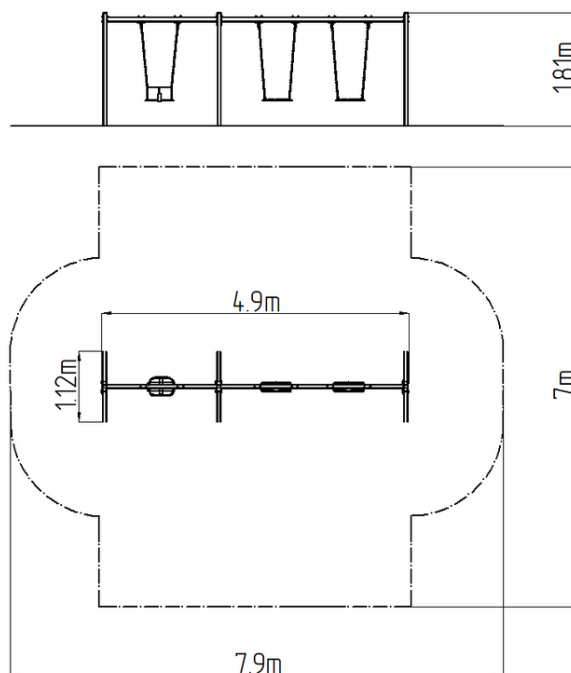

Vybavenie

1x Sedadlo Baby, 2x Sedadlo Normal. Na výber sú tri farebné varianty konštrukcie - hnedá, modrá a červená.