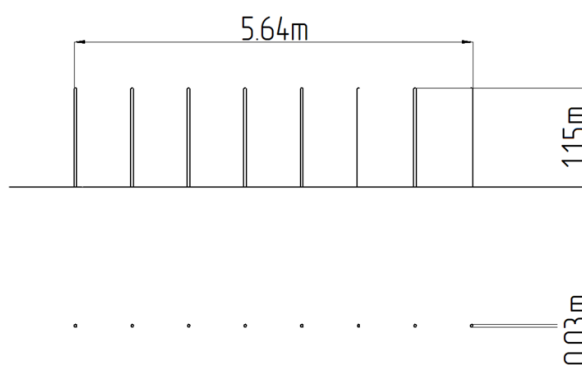

Slalomové tyče AG-805K

Typ výrobku AG-805K

Základné informácie

Veková kategória	Nešpecifikované
Minimálny priestor	m x m
Rozmer zariadenia d. š. v.:	5,64 m x 0,03 m x 1,15 m
Výška voľného pádu:	m
Nosnosť:	Nešpecifikované
Max. počet užívateľov:	Nešpecifikované
Dopadová plocha: EN 1177	travník
Určenie:	exteriér
Dostupnosť náhradných	dodá výrobca
Certifikát zhody s normou:	

Materiál

Kovové časti - konštrukčná oceľ
Tyče - PE

Povrchová úprava

Popis

Slalomová tyč je vyrobená z polyetylénu. Tieto tyče sú uložené do betónového lôžka. Všetok spojovací materiál je pozinkovaný alebo nerezový.

Vybavenie

8x Slalomová tyč