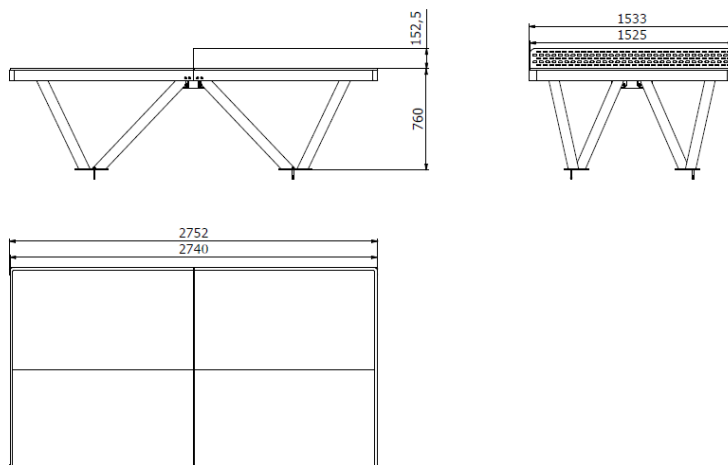

Materiál

Rám a nohy - konštrukčná oceľ
Doska - HPL

Povrchová úprava

Prášková vypaľovaná farba Komaxit
Žiarové zinkovanie

Popis

Stolný tenis je najlepším riešením na hranie stolného tenisu vonku. Vyznačuje sa vysokou odolnosťou proti mrazu, slnku, dažďu a krupobitiu. Odolný voči mechanickému poškodeniu. Ľahko sa tiež udržuje v čistote. Nevyžaduje žiadne postupy údržby. Bude to fungovať perfektne • na školských ihriskách, • v parkoch, • vo vonkajších telocvičniach, • na sídliskách, • v rekreačných strediskách, • v hoteloch alebo penziónoch. • na záhrade
Vhodné pre osoby na invalidnom vozíku.

Vybavenie

Rám, nohy, doska, sieť.