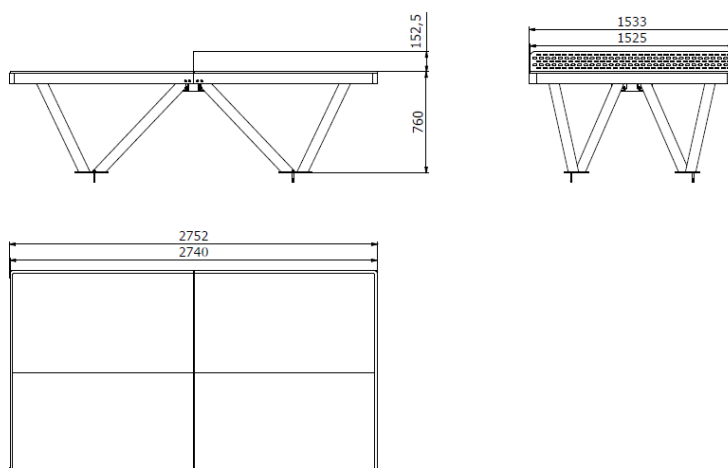

Materiál

Rám a nohy - konštrukčná oceľ
Doska - HPL

Povrchová úprava

Prášková vypaľovaná farba Komaxit
Žiarové zinkovanie

Popis

Stolný tenis je najlepším riešením na hranie stolného tenisu vonku. Vyznačuje sa vysokou odolnosťou proti mrazu, slnku, dažďu a krupobitiu. Odolný voči mechanickému poškodeniu. Ľahko sa tiež udržuje v čistote. Nevyžaduje žiadne postupy údržby. Bude to fungovať perfektne • na školských ihriskách, • v parkoch, • vo vonkajších telocvičniach, • na sídliskách, • v rekreačných strediskách, • v hoteloch alebo penziónoch. • na záhrade
Vhodné pre osoby na invalidnom vozíku.

Vybavenie

Rám, nohy, doska, sieť.