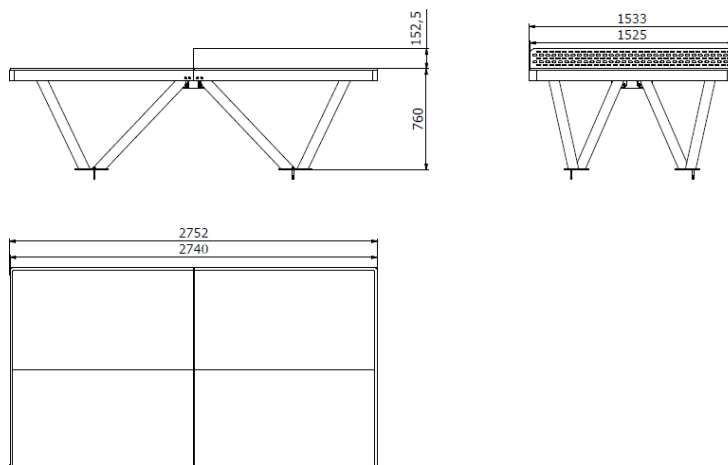

Vonkajší stôl na stolný tenis BS-101SS

Typ výrobku **BS-101SS**

Základné informácie

| | |
|-----------------------------|--------------------------|
| Veková kategória | Nešpecifikované |
| Minimálny priestor | 5,75 m x 4,53 m |
| Rozmer zariadenia d. š. v.: | 2,75 m x 1,53 m x 0,76 m |
| Výška voľného pádu: | m |
| Nosnosť: | Nešpecifikované |
| Max. počet užívateľov: | 4 |
| Dopadová plocha: EN 1177 | Neurčené |
| Určenie: | exteriér |
| Dostupnosť náhradných | dodá výrobca |
| Certifikát zhody s normou: | EN 14468-1 |