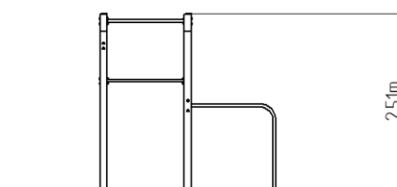

Street workoutová zostava WS0180D - oranžová

Typ výrobku WS-0180D-15

Základné informácie

Veková kategória	Nešpecifikované
Minimálny priestor	6,1 m x 5,48 m
Rozmer zariadenia d. š. v.:	3,1 m x 2,48 m x 2,51 m
Výška voľného pádu:	1,5 m
Nosnosť:	390 kg
Max. počet užívateľov:	5
Dopadová plocha: EN 1177	podľa normy ČSN EN 16630
Určenie:	exteriér
Dostupnosť náhradných	oddá výrobca
Certifikát zhody s normou:	ČSN EN 16630

Materiál

Kovové časti - konštrukčná oceľ

Povrchová úprava

Prášková vypaľovaná farba Komaxit
Žiarové zinkovanie

Popis

Nosná konštrukcia workoutovej zostavy je vyrobená z konštrukčnej ocele, ktorá je proti korózii ošetrená povrchovou úpravou - zinkovaním (docieľi sa veľmi výrazné predĺženie životnosti herného prvku) a vypaľovanou farbou KOMAXIT podľa odtieňu RAL. Tieto konštrukcie sú kotvené v betonových pätkách prostredníctvom pozinkovaných kotiev. Všetky ďalšie kovové prvky napr.: madlá, bradlá, atď. sú tiež upravované zinkovaním a vypaľovanou farbou KOMAXIT podľa odtieňu RAL, prípadne podľa prania objednávateľa môžu byť dané prvky v nerezovom prevedení. Všetok spojovací materiál je pozinkovaný alebo nerezový.