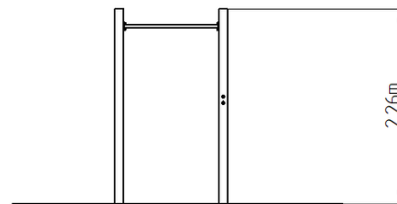

Materiál

Kovové časti - konštrukčná oceľ

Povrchová úprava

Prášková vypaľovaná farba Komaxit
Žiarové zinkovanie

Popis

Nosná konštrukcia workoutovej zostavy je vyrobená z konštrukčnej ocele, ktorá je proti korózii ošetrená povrchovou úpravou - zinkovaním (docieľi sa veľmi výrazné predĺženie životnosti herného prvku) a vypaľovanou farbou KOMAXIT podľa odtieňu RAL. Tieto konštrukcie sú kotvené v betonových pätkách prostredníctvom pozinkovaných kotiev. Všetky ďalšie kovové prvky napr.: madlá, bradlá, atď. sú tiež upravované zinkovaním a vypaľovanou farbou KOMAXIT podľa odtieňu RAL, prípadne podľa prania objednávateľa môžu byť dané prvky v nerezovom prevedení. Všetok spojovací materiál je pozinkovaný alebo nerezový.

Vybavenie

2x hrazda.