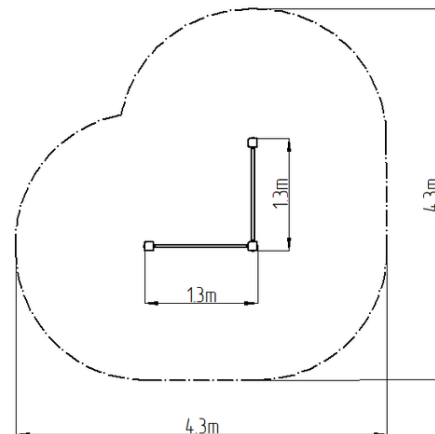

Materiál

Kovové časti - konštrukčná oceľ

Povrchová úprava

Prášková vypaľovaná farba Komaxit
Žiarové zinkovanie

Popis

Nosná konštrukcia workoutovej zostavy je vyrobená z konštrukčnej ocele, ktorá je proti korózii ošetrená povrchovou úpravou - zinkovaním (docieľi sa veľmi výrazné predĺženie životnosti herného prvku) a vypaľovanou farbou KOMAXIT podľa odtieňu RAL. Tieto konštrukcie sú kotvené v betonových pätkách prostredníctvom pozinkovaných kotiev. Všetky ďalšie kovové prvky napr.: madlá, bradlá, atď. sú tiež upravované zinkovaním a vypaľovanou farbou KOMAXIT podľa odtieňu RAL, prípadne podľa prania objednávateľa môžu byť dané prvky v nerezovom prevedení. Všetok spojovací materiál je pozinkovaný alebo nerezový.

Vybavenie

2x hrazda.