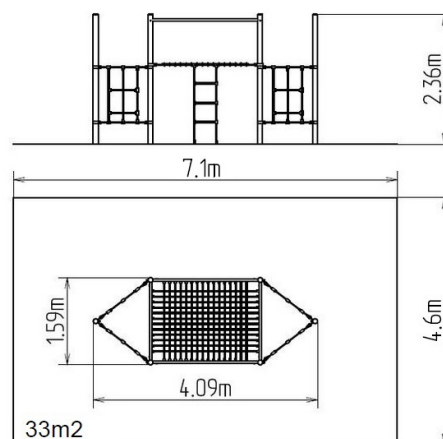

Lanová loď LP150KB - modra (v.p. 1,5 m)

Typ výrobku LP-150KB-15

Základné informácie

Veková kategória	2 - 10 rokov
Minimálny priestor	7,1 m x 4,6 m
Rozmer zariadenia d. š. v.:	4,09 m x 1,59 m x 2,36 m
Výška voľného pádu:	1,5 m
Nosnosť:	1620 kg
Max. počet užívateľov:	30
Dopadová plocha: EN 1177	podľa normy EN 1177, 33
Určenie:	exteriér
Dostupnosť náhradných	odá výrobca
Certifikát zhody s normou:	ČSN EN 1176 - 1, 11

Materiál

Plastové časti - polyamid
Kovové časti - konštrukčná ocel'
Laná a siete - polypropylén s vnútorným ocel'ovým jadrom

Povrchová úprava

Prášková vypaľovaná farba Komaxit
Žiarové zinkovanie

Popis

Nosné konštrukcie lanového prvku sú vyrobené z konštrukčnej ocele o priemere 89 mm, ktorá je proti korózii ošetrená povrchovou úpravou zinkovaním, čím sa dociel veľmi výrazné predĺženie životnosti herného prvku a vypaľovanou farbou KOMAXIT podľa odtieňu RAL. Tieto konštrukcie sú uložené do betónového lôžka. Všetky ďalšie kovové prvky sú upravované zinkovaním alebo vypaľovanou farbou KOMAXIT podľa odtieňa RAL.