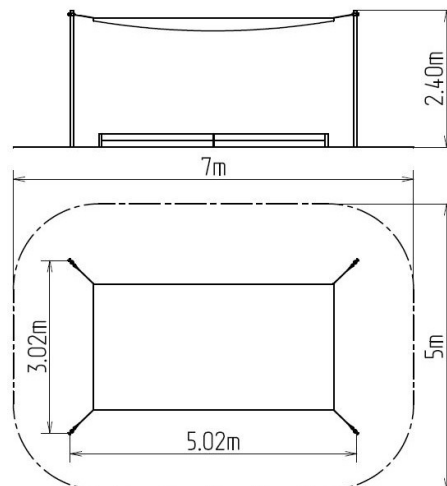

Materiál

Kovové časti - konštrukčná oceľ
Zatienenie - rašľ

Povrchová úprava

Žiarové zinkovanie

Popis

Nosná konštrukcia zatienenie pieskoviska je vyrobená z konštrukčnej oceli, ktorá je proti korózii chránená žiarovým zinkovaním, čím sa docíli veľmi výrazného predĺženia životnosti hracieho prvku. Táto konštrukcia je uložená do betónového lôžka. Zatienenie pieskoviska je vyrobené z rašľu (kvalitní, pevné a odolné stínící tkaniny). Všetok spojovací materiál je pozinkovaný alebo nerezový.